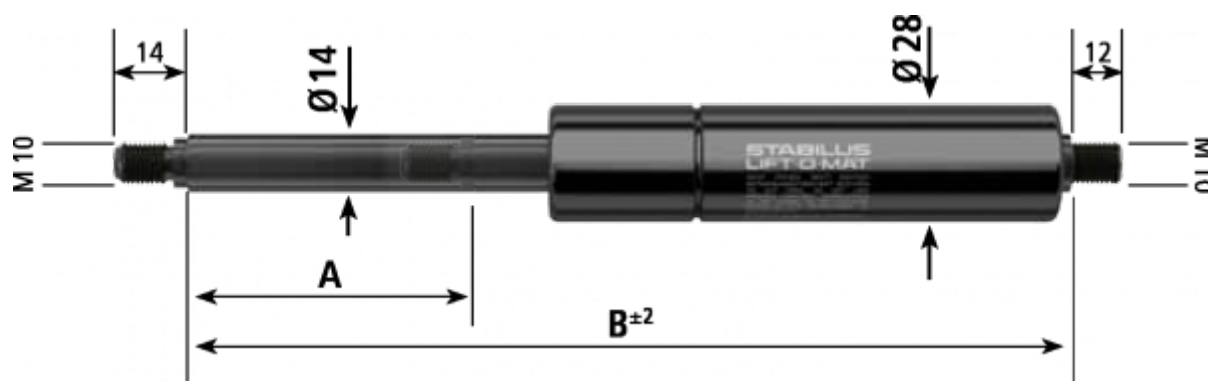

Varenummer: 042388ST1700

Beskrivelse: Stabilus Gasfjeder uden fittings str. 14/28
1700N længde 870mm, udtræk 400mm Type 2388ST

Mål

A	= 400
B	= 870
Størrelse	= 14/28
Tryk (N)	= 1700
Type	= 2388ST